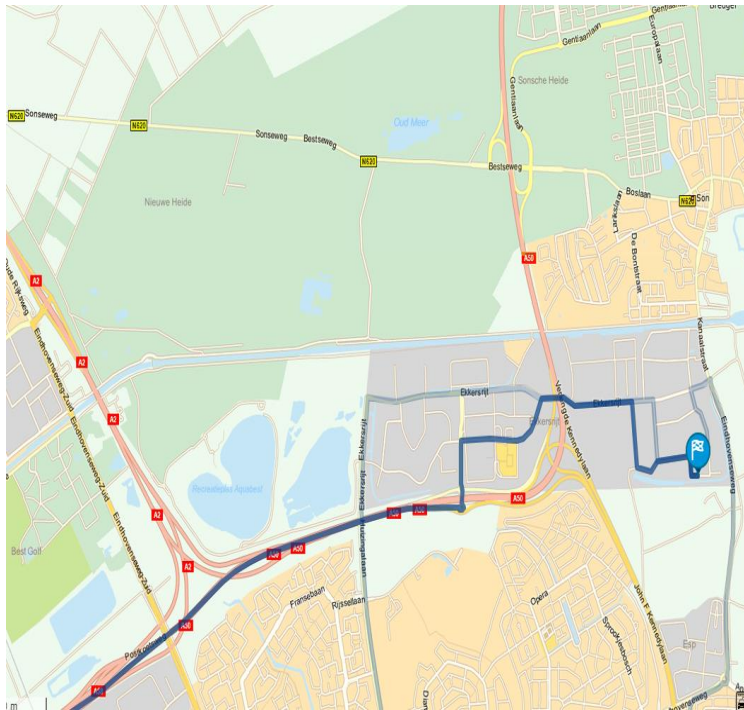

G4S TRAININGSCENTRUM SON EN BREUGEL

G4S TRAINING & SAFETY

Ekkersrijt 1306

5692 AH Son en Breugel

Tel. +31 (0)88 272 8593

Met de auto vanaf de A2

- Komt u via de A58, kies dan bij knooppunt Batadorp voor de twee rechter rijstroken richting A2/ A50/ E25.
- Volg op de A2 de borden Centrum/ Woensel/ Son en voeg in op de A50.
- Neem afrit Ekkersrijt (afrit 6 / 7) en houd links aan.
- Neem op de rotonde de tweede afslag.
- Neem op de volgende rotonde de eerste afslag.
- Ga bij het tweede verkeerslicht rechtsaf. Volg de weg, ga onder het viaduct door en neem de derde straat rechts.
- Volg de weg (houd links aan) en ga aan het einde van de weg rechts. G4S bevindt zich aan de rechterzijde van de weg.

Met de auto vanuit Helmond (N270)

- Neem de N270 richting Eindhoven.
- Neem bij de rotonde de afslag rechts naar de Insulindelaan.
- Neem de afslag rechts naar de John F. Kennedylaan.
- Volg de weg gedurende 3.2 kilometer en sla dan rechtsaf de Eindhovenseweg op richting Son en Breugel.
- Neem op de rotonde de tweede afslag.
- Volg de weg gedurende 1.8 kilometer tot de volgende rotonde. Hier neemt u de derde afslag.
- Neem de eerste afslag links. Volg de weg (houd links aan) en ga aan het einde van de weg rechts. G4S bevindt zich aan de rechterzijde van de weg.

Met het openbaar vervoer

- De dichtstbijzijnde bushalte bevindt zich op nog geen tien minuten lopen van G4S: bushalte Ekkersrijt, te bereiken met Arriva lijn 156.

Kijk voor actuele informatie op internet op www.9292.nl of bel 0900 - 9292 (€ 0,90 p/m, max. €18,-).